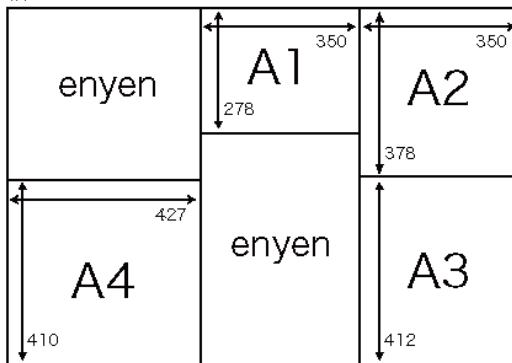

<レンタルBOX>

店内中心部の棚

A1、A2・・・¥3500

A3・・・¥2500

A4・・・¥2000 (イスは動かさせません)

店内の中心に位置し、どんなお客様にも見ていただける、enyenの中でも一番いい場所にあります。

店内入って左側席の間の棚

B1、B2・・・¥3000

B3、B4・・・¥2500

※B1,2,3の寸法は同じです。

入って左側の客席の真ん中にあるオシャレな棚。両方向の客席からだけでなく、通路にも面する部分もあり、大きさも様々。

ソファ側の棚

C1、C2・・・¥2500

C3・・・¥3000

C4・・・¥2000

入って左奥の客席とソファを仕切っている棚。C1～3はテーブル席から見えやすく、C4はソファ席側から見やすいですが、通行する人からは見えなかもしれません。

← 壁

通路 →

← 壁

通路 →

<ポストカードコーナー>

1	2	3	4	
				P1
				P2
				P3
				P4
				P5
				P6
				P7

1マス（区画）・・・¥500

入口を入ってすぐ左のコーナーです。
右側は TakeFree の広告やショップカード。
使用できるのは左側です。