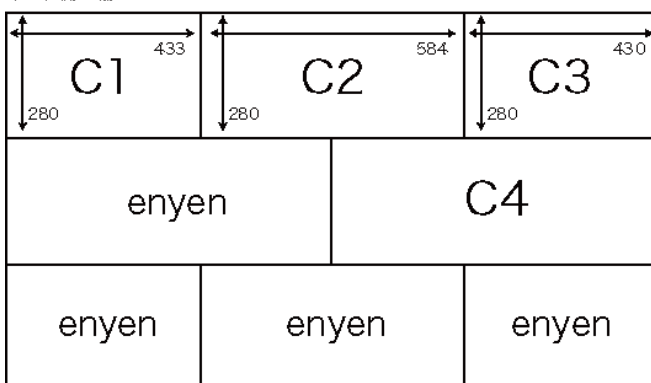

<レンタルBOX>

店内中心部の棚

A1、A2・・・¥3500

A3・・・¥2500

A4・・・¥2000 (イスは動かさせません)

店内の中心に位置し、どんなお客様にも見ていただける、enyenの中でも一番いい場所にあります。

店内入って左側席の間の棚

B1、B2・・・¥3000

B3、B4・・・¥2500

※B1,2,3の寸法は同じです。

入って左側の客席の真ん中にあるオシャレな棚。両方向の客席からだけでなく、通路にも面する部分もあり、大きさも様々。

ソファ側の棚

C1、C2・・・¥2500

C3・・・¥3000

C4・・・¥2000

入って左奥の客席とソファを仕切っている棚。C1～3はテーブル席から見えやすく、C4はソファ席側から見やすいですが、通行する人からは見えなかもしれません。