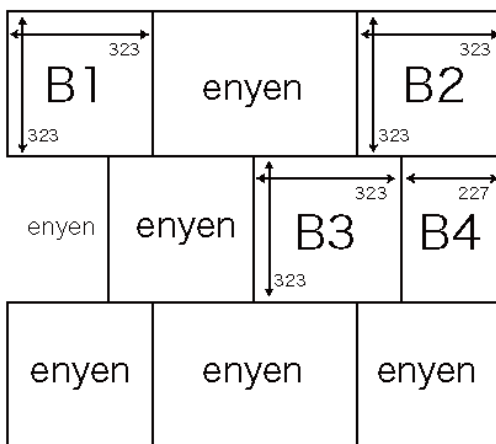

<レンタルBOX>

店内中心部の棚

A1、A2・・・¥3500

A3・・・¥2500

A4・・・¥2000 (イスは動かさせません)

店内の中心に位置し、どんなお客様にも見ていただける、enyenの中でも一番いい場所にあります。

店内入って左側席の間の棚

B1、B2・・・¥3000

B3、B4・・・¥2500

※B1,2,3の寸法は同じです。

入って左側の客席の真ん中にあるオシャレな棚。両方向の客席からだけでなく、通路にも面する部分もあり、大きさも様々。

ソファ側の棚

C1、C2・・・¥2500

C3・・・¥3000

C4・・・¥2000

入って左奥の客席とソファを仕切っている棚。C1～3はテーブル席から見えやすく、C4はソファ席側から見やすいですが、通行する人からは見えなかもしれません。